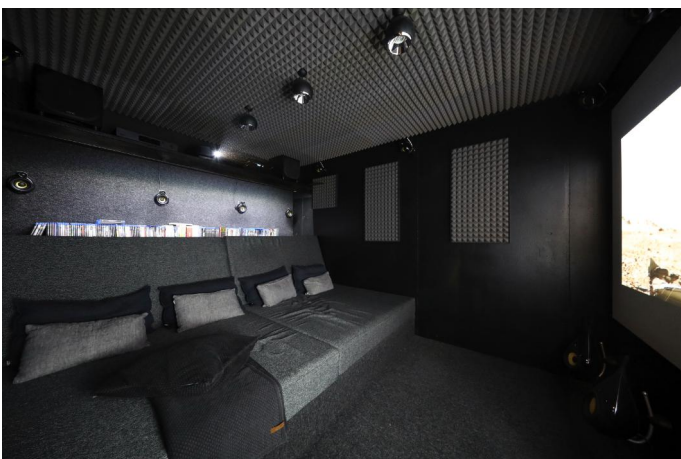

Ansicht Westen

Treppen

Vorplatz

Wohnraum, Sicht auf Cheminée

Kino

Erdgeschoss

Fertigstellung: 2011
Programm: EFH mit 7.5 Zimmern
Adresse: Burgunderweg 13, 3232 Ins
Energie: Minergie P
Volumen: 1'085m³