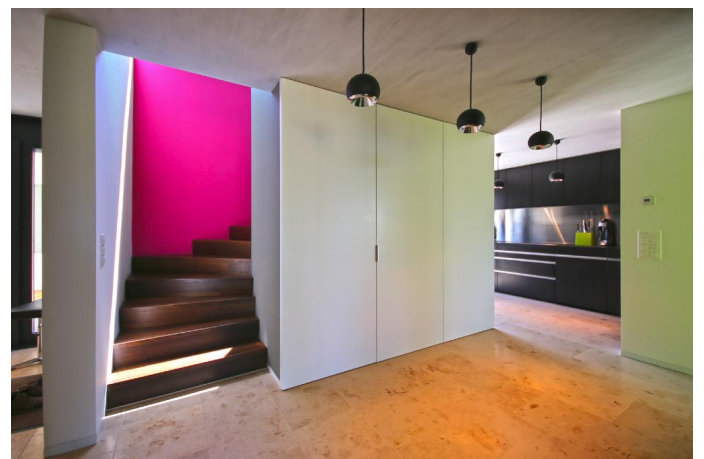

Ansicht Westen

Treppen

Vorplatz

Wohnraum, Sicht auf Cheminée

Kino

Erdgeschoss

Fertigstellung: 2011
Programm: EFH mit 7.5 Zimmern
Adresse: Burgunderweg 13, 3232 Ins
Energie: Minergie P
Volumen: 1'085m³